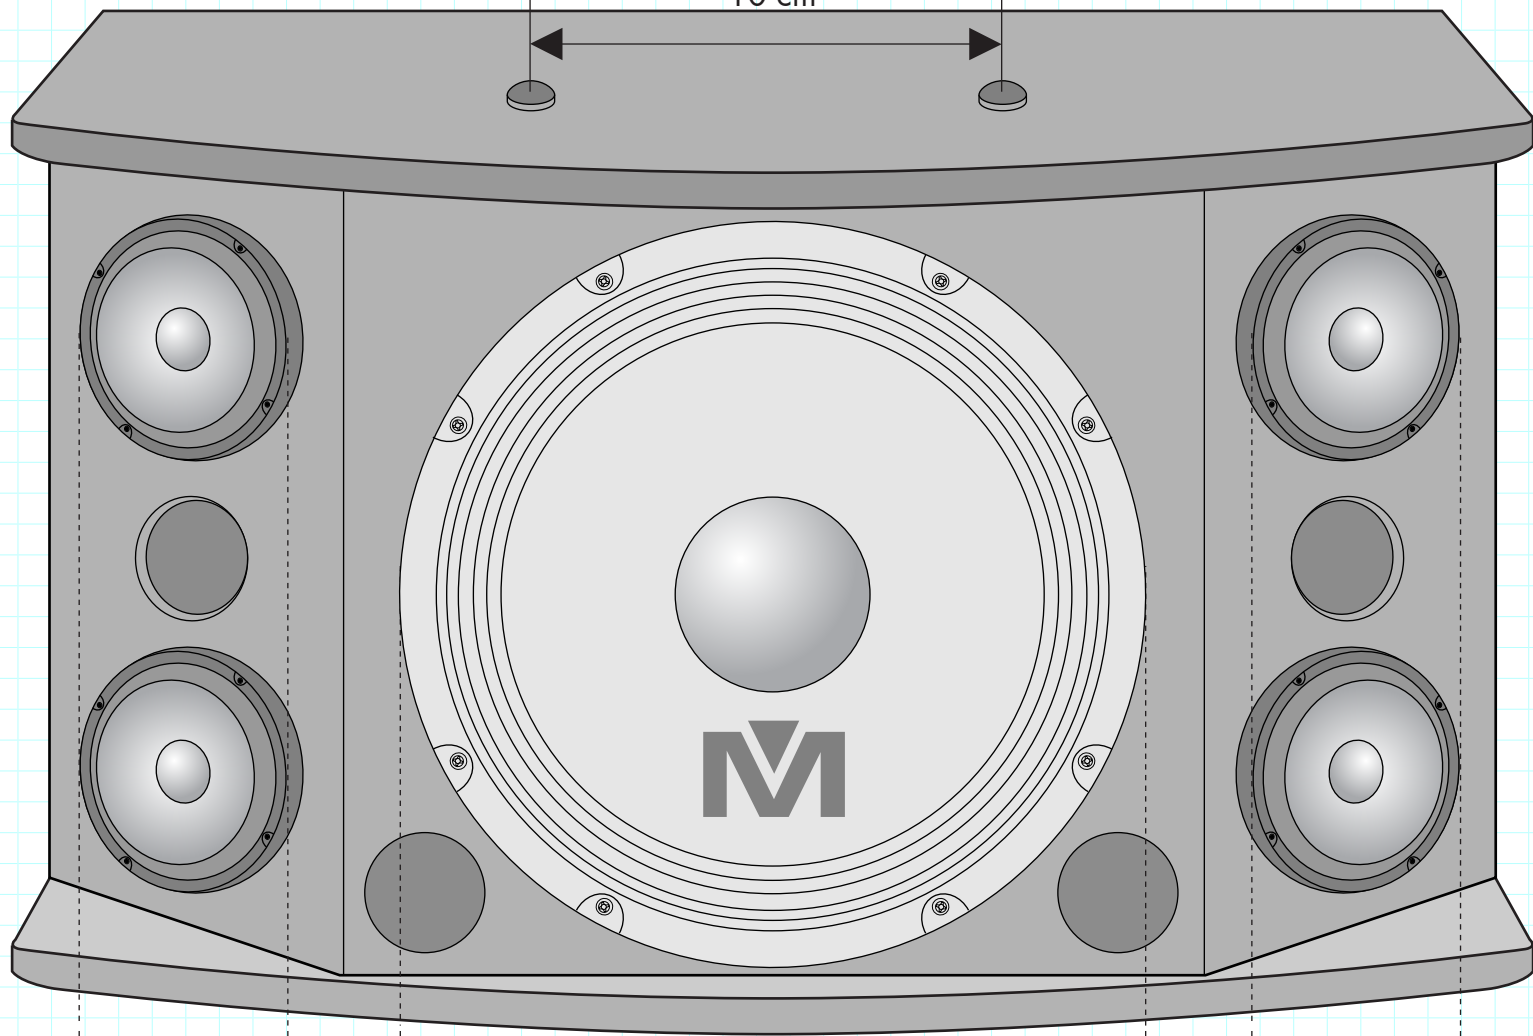

CS-612

4 inches
10 cm

Tweeter
3 inches
7.6 cm

Woofer
12 inches
30.5 cm

Tweeter
3 inches
7.6 cm